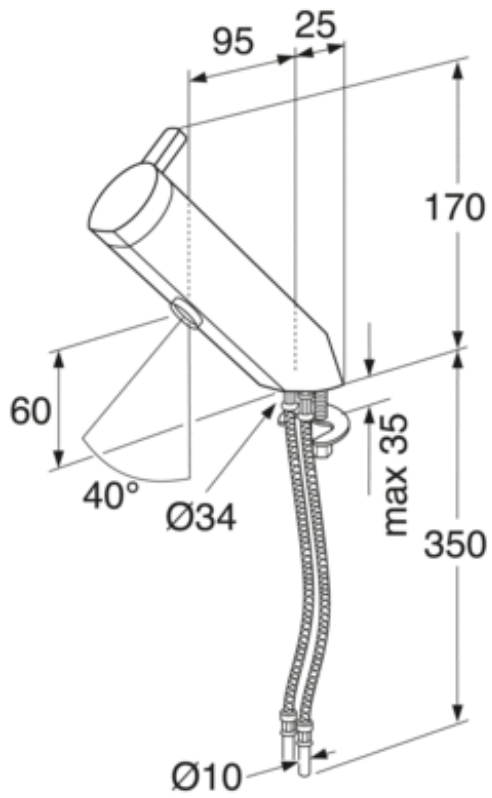

TOOTELEHT

TOOTE OMADUSED

VALAMUSEGISTI COLORIC

Sinful Black

- Ainulaadne segisti alumiiniumist
- Seadistatav mugav veevooluhulk (veesäästlik)
- Saadaval mitmes värvitoonis

TOOTENUMBER GB41219051 23

EAN NUMBER 7393792220255

EDASIMÜÜJAD

VASTAVUSTUNNISTUSED

- Toode vastab ohutu veevärgi nõuetele
- Täidab Nordic Quality nõudeid

PAIGALDUS JA HOOLDUS

Enne paigaldamist tuleb torud kuni segistini puhtaks loputada. Segisti ühendatakse paremalt külma- ja vasakult kuumaveetoruga. Veesurve: maksim. 1000 kPa. Kuuma vee temperatuur: maksim. 80°C.